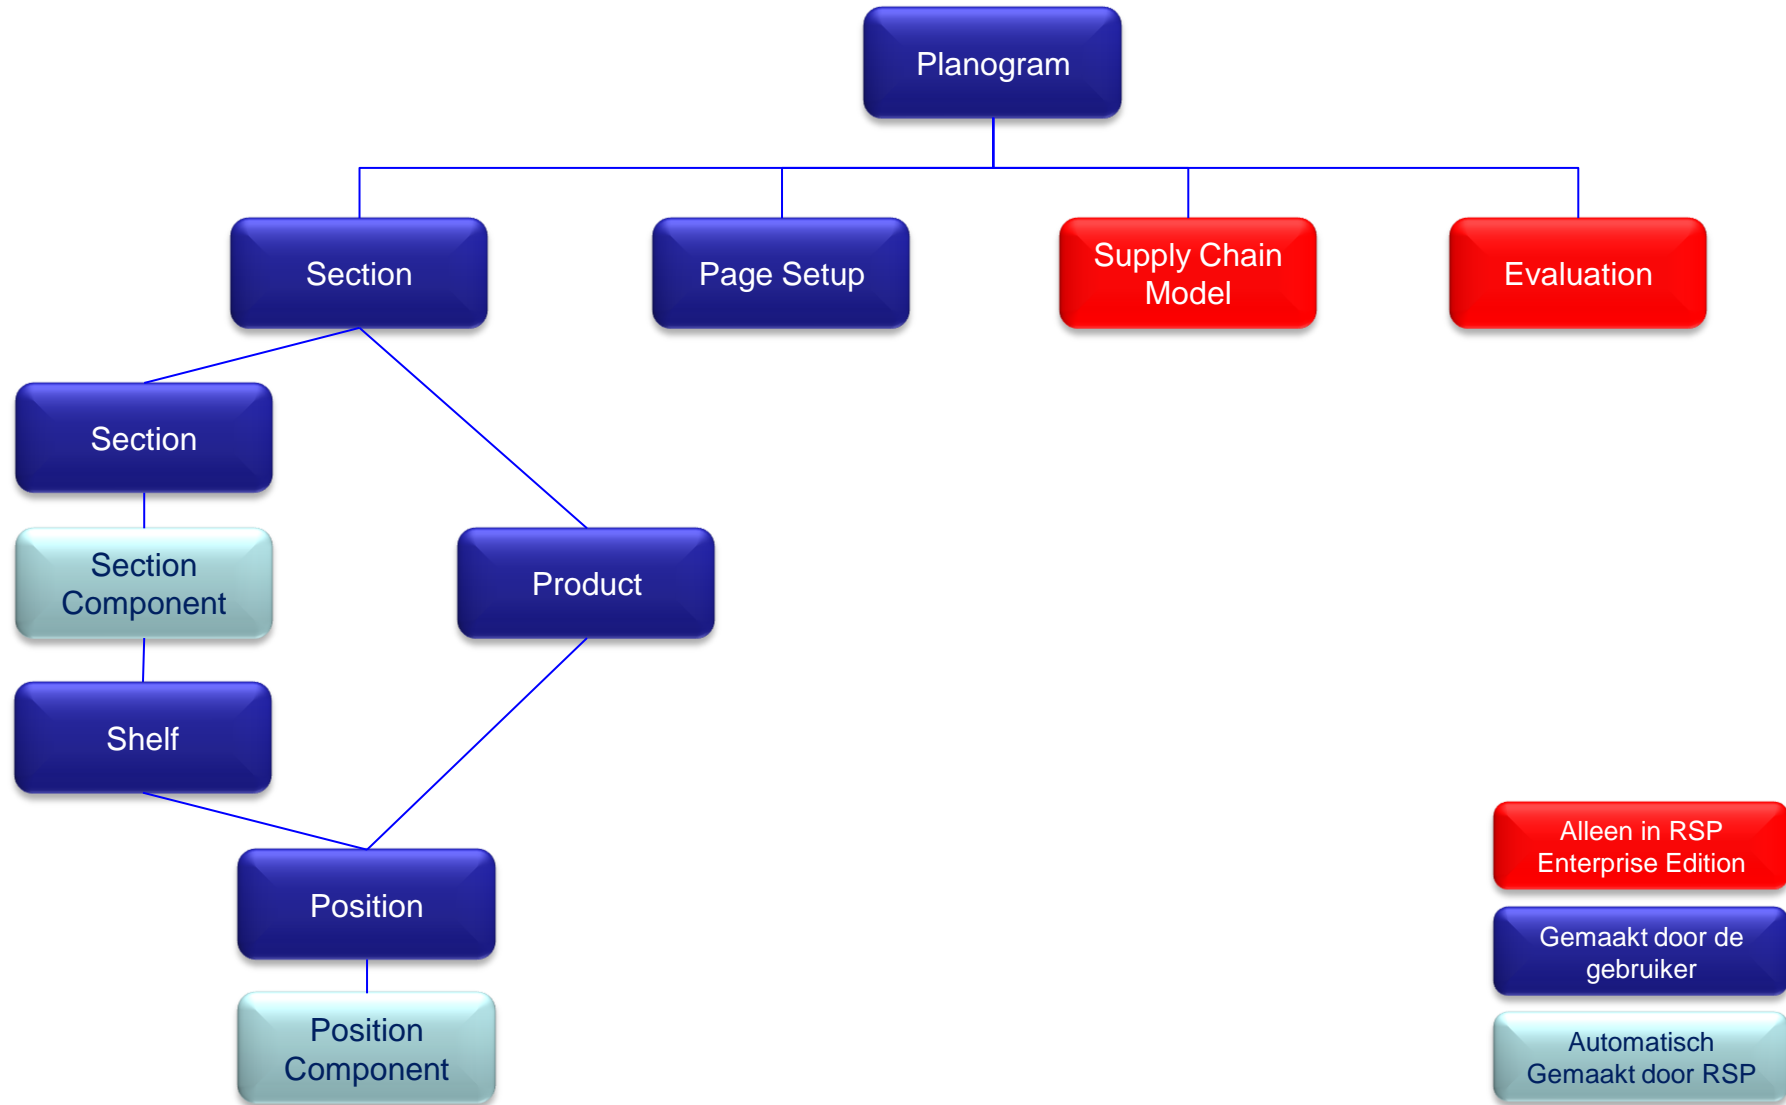

Retail Shelf Planner 2009

Object Structuur

Retail Shelf Planner – Object Structuur

Alleen in RSP
Enterprise Edition

Gemaakt door de
gebruiker

Automatisch
Gemaakt door RSP