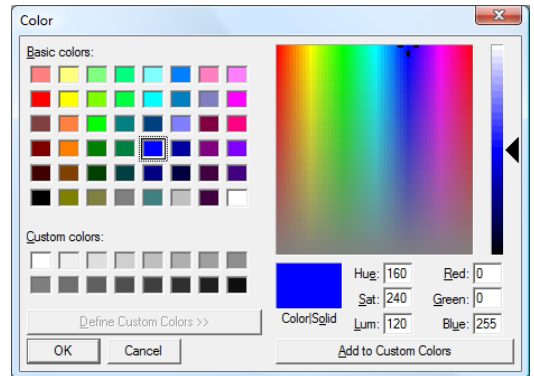

Retail Shelf Planner – Kleur Codes

Kleuren Toekennen

Objecten in Retail Shelf Planner (Stelling, Schappen, Producten) kunnen een kleur toegekend krijgen door in de dialoog op de kleine knop naast de kleur-indicatie te klikken.

Dit is snel en eenvoudig voor de Stelling en de Schappen omdat het daar slechts over een beperkt aantal gaat. Voor een enkel Product is het ook geen probleem, maar het is niet echt efficiënt als je een product-database aan het opbouwen of onderhouden bent. Dat doe je beter in Excel, maar daar heb je die makkelijke “kleur-knop” niet.

The color-dialog gives you access to 16 million colors.

Kleur Codes

Retail Shelf Planner gebruikt de kleur codes van het Windows palet. Nadat je een kleur geselecteerd hebt, verandert niet alleen de achtergrond van de kleur-indicatie, maar Retail Shelf Planner plaatst ook de kleur code in het vakje. Als je dubbelklikt op het vakje, selecteer je alle nummers en kan je deze kopiëren naar een andere applicatie.

Veel gebruikte (heldere) kleuren en hun codes zijn:

Kleur	Code	Voorbeeld
Rood	255	
Geel	65535	
Groen	65280	
Blauw	16711680	
Cyaan	16776960	
Roze	16711935	
Wit	16777215	
Zwart	0	