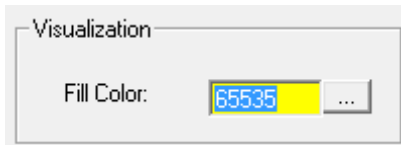

Retail Shelf Planner – Kleur Codes

Kleuren Toekennen

Objecten in Retail Shelf Planner (Stelling, Schappen, Producten) kunnen een kleur toegekend krijgen door in de dialoog op de kleine knop naast de kleur-indicatie te klikken.

Dit is snel en eenvoudig voor de Stelling en de Schappen omdat het daar slechts over een beperkt aantal gaat. Voor een enkel Product is het ook geen probleem, maar het is niet echt efficiënt als je een product-database aan het opbouwen of onderhouden bent. Dat doe je beter in Excel, maar daar heb je die makkelijke “kleur-knop” niet.

The color-dialog gives you access to 16 million colors.

Kleur Codes

Retail Shelf Planner gebruikt de kleur codes van het Windows palet. Nadat je een kleur geselecteerd hebt, verandert niet alleen de achtergrond van de kleur-indicatie, maar Retail Shelf Planner plaatst ook de kleur code in het vakje. Als je dubbelklikt op het vakje, selecteer je alle nummers en kan je deze kopiëren naar een andere applicatie.